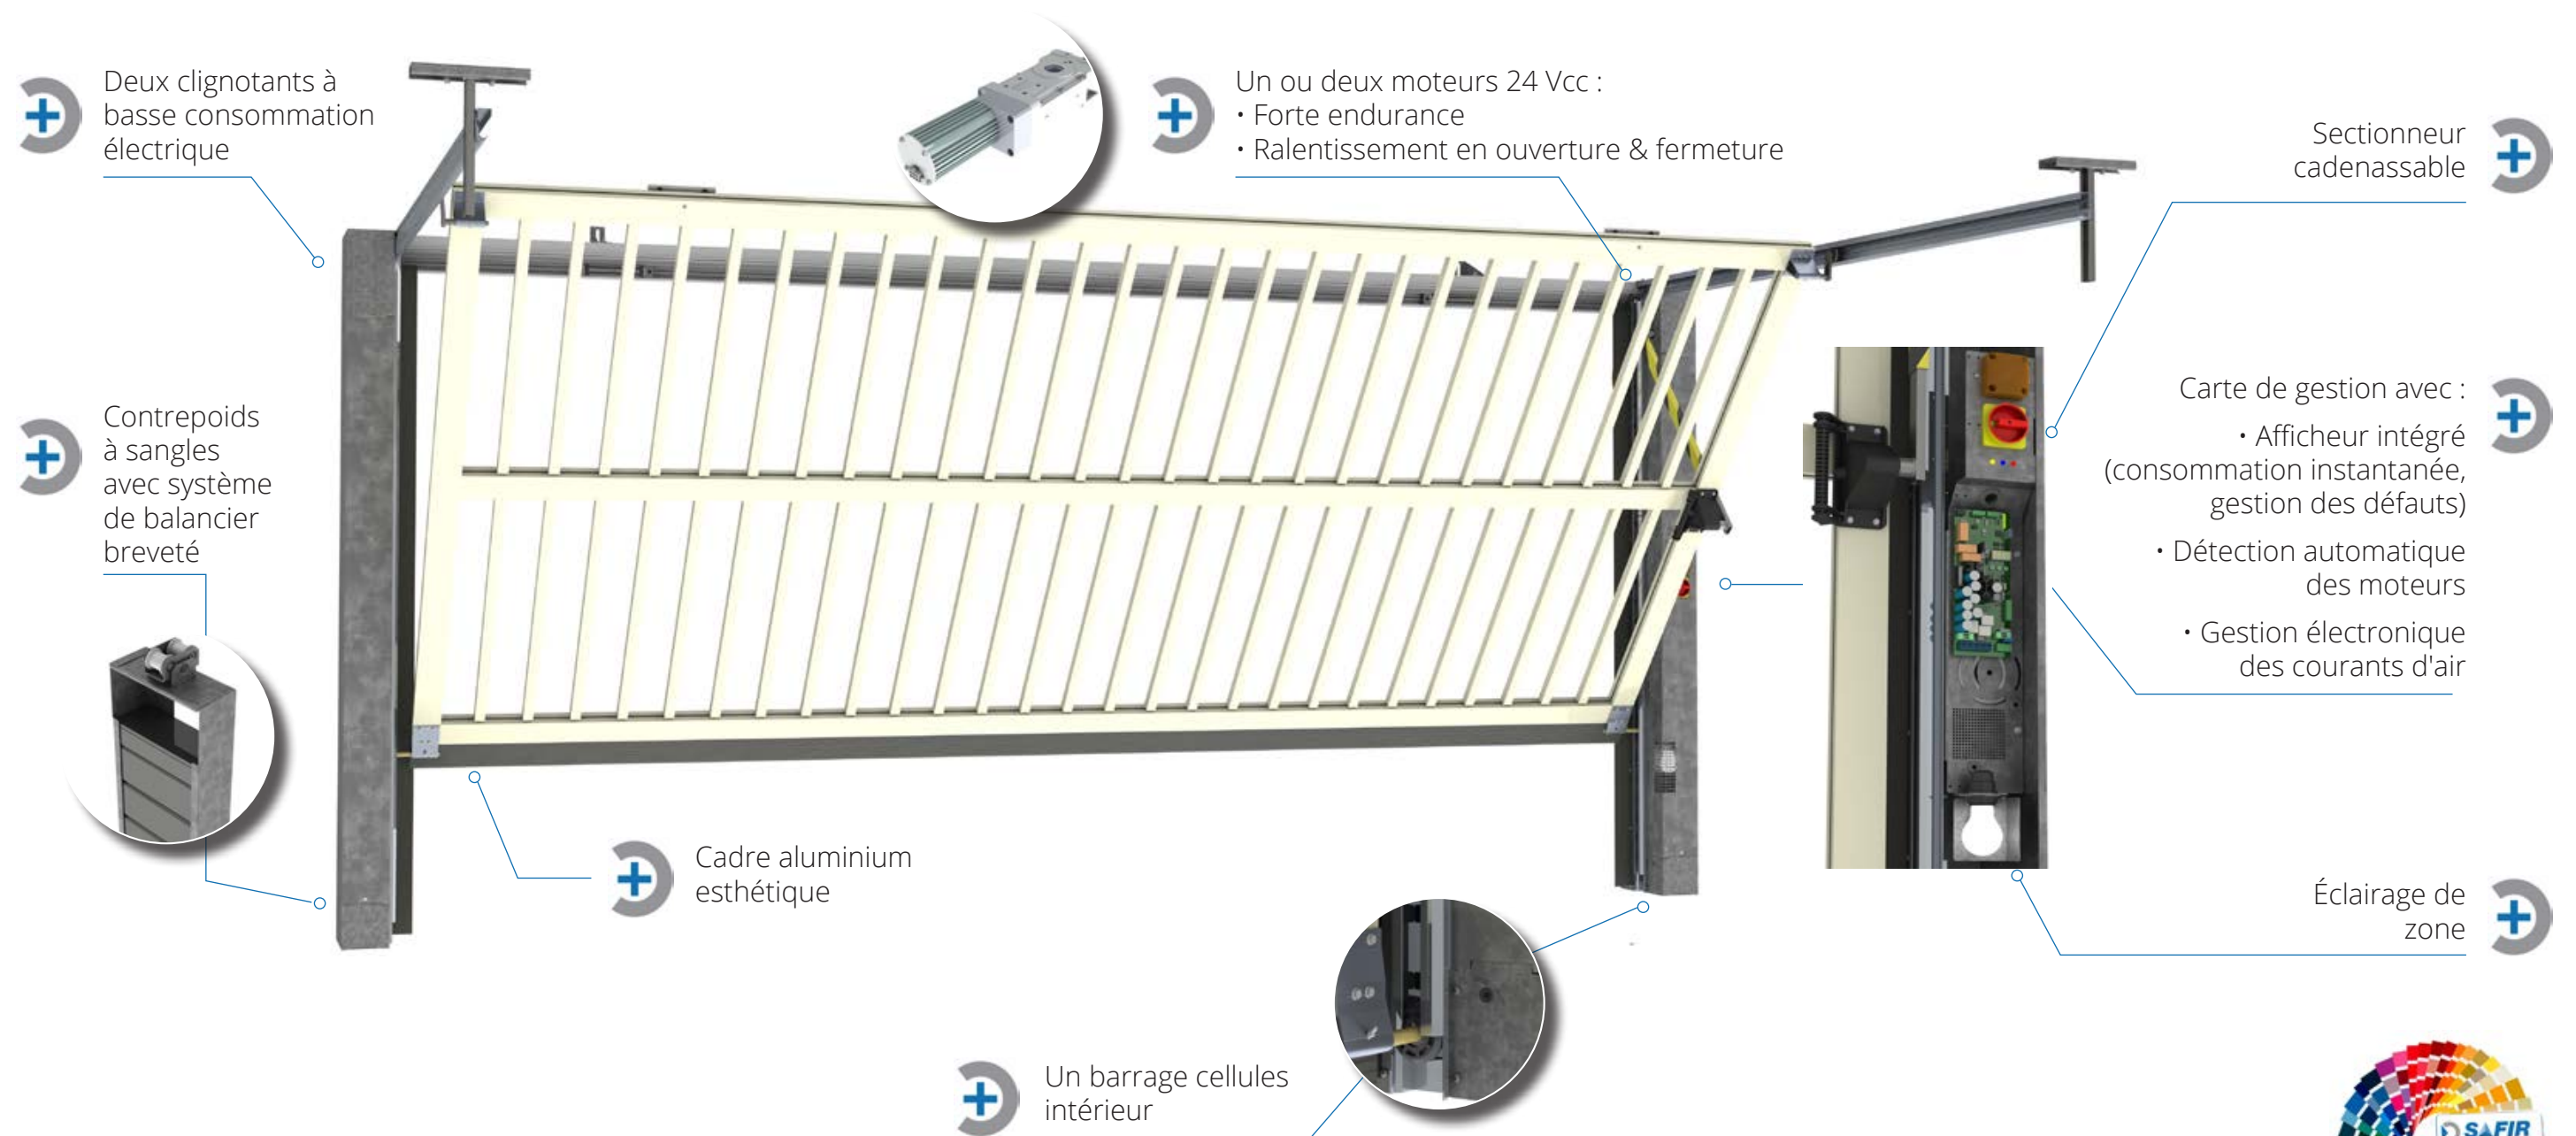

Porte basculante automatique

S224

NON DÉBORDANTE

Caractéristiques	
Dimensions maxi	5 000 x 2 200 mm
Surface maxi	10 m ²
Motorisation	Électromécanique 24 Vcc
Fréquence d'utilisation	Jusqu'à 640 cycles / 24 h

LA PORTE "MARCHÉ NEUF"

- + POUR LES CONSTRUCTIONS NEUVES
- + FIABLE ET SILENCIEUSE
- + BASSE CONSOMMATION ÉLECTRIQUE
- + MISE EN SERVICE INSTANTANÉE

www.portesafir.com

PORTE S224 : LES + QUI FONT LA DIFFÉRENCE

200 COULEURS disponibles RAL

Les options incontournables

Carte 3 voyants
Diagnostics visuels en un coup d'œil

Mise hors tension temporaire pour ouverture manuelle

Détecteur de véhicules pour ouverture automatique

Lecture automatique de plaques (en partenariat avec ACCÉDIA Distribution)

Nombreuses finitions disponibles pour personnaliser votre tablier

- + **BARO** (rond, carré, losange)
Perforation **DV40**
Perforation **AÉRO** standard (600 mm haut ou bas)
Mixte **AÉRO / BARO**
Tôle lisse
Tôle lisse joint creux