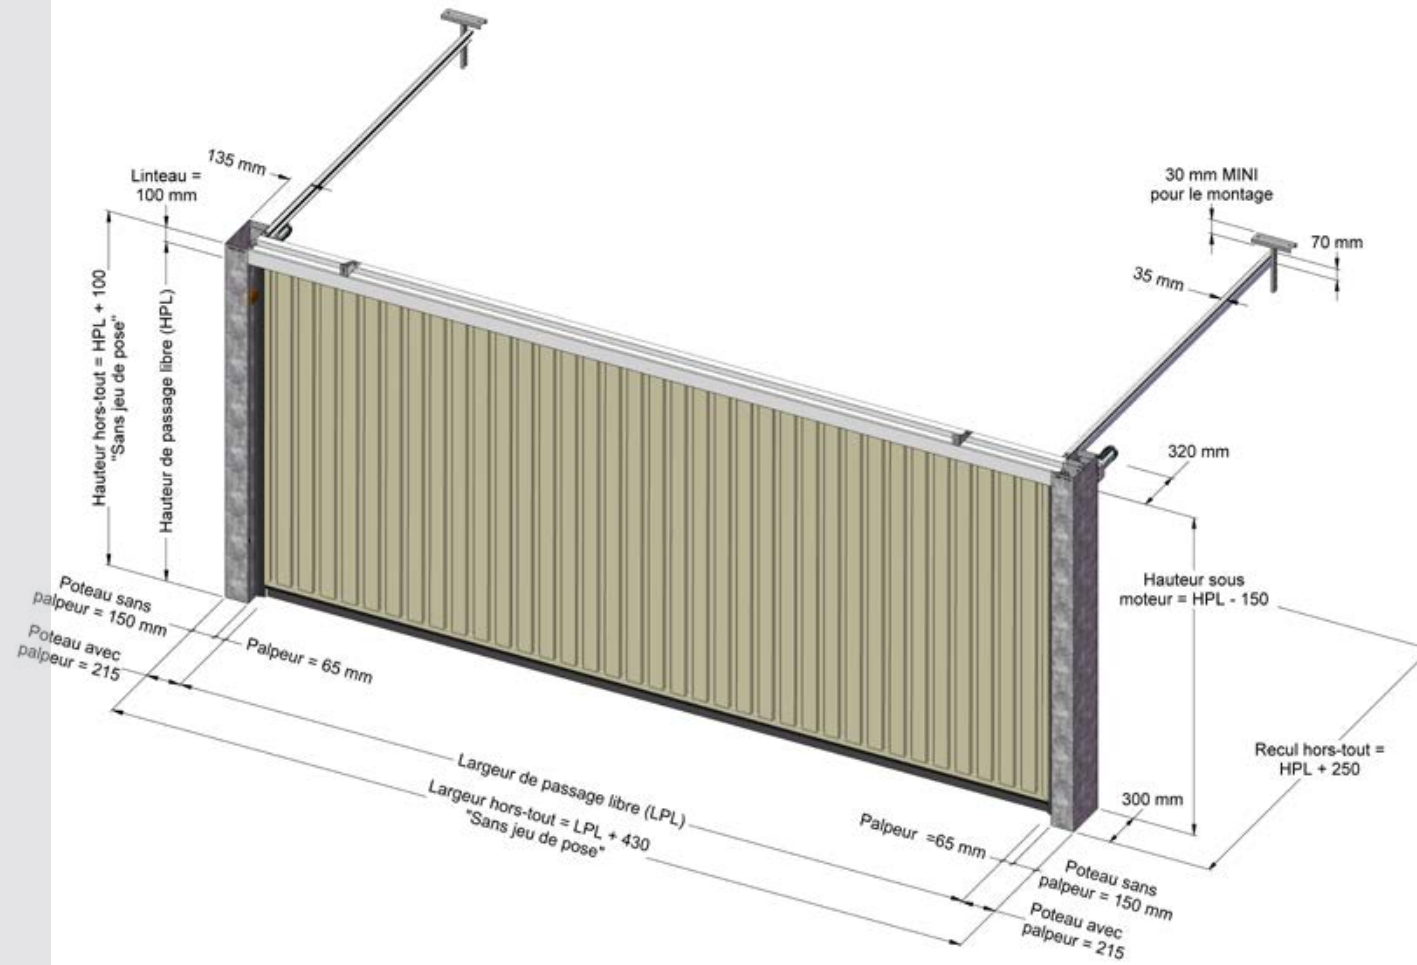

Porte basculante automatique

S224

NON DÉBORDANTE

Caractéristiques	
Dimensions maxi	5 000 x 2 200 mm
Surface maxi	10 m ²
Motorisation	Électromécanique 24 Vcc
Fréquence d'utilisation	Jusqu'à 640 cycles / 24 h

LA PORTE "MARCHÉ NEUF"

- + POUR LES CONSTRUCTIONS NEUVES
- + FIABLE ET SILENCIEUSE
- + BASSE CONSOMMATION ÉLECTRIQUE
- + MISE EN SERVICE INSTANTANÉE

www.portesafir.com

PORTE S224 : LES + QUI FONT LA DIFFÉRENCE

200 COULEURS disponibles RAL

Les options incontournables

Carte 3 voyants
Diagnostics visuels en un coup d'œil

Mise hors tension temporaire pour ouverture manuelle

Détecteur de véhicules pour ouverture automatique

Lecture automatique de plaques (en partenariat avec ACCÉDIA Distribution)

Nombreuses finitions disponibles pour personnaliser votre tablier

- + **BARO** (rond, carré, losange)
Perforation **DV40**
Perforation **AÉRO** standard (600 mm haut ou bas)
Mixte **AÉRO / BARO**
Tôle lisse
Tôle lisse joint creux